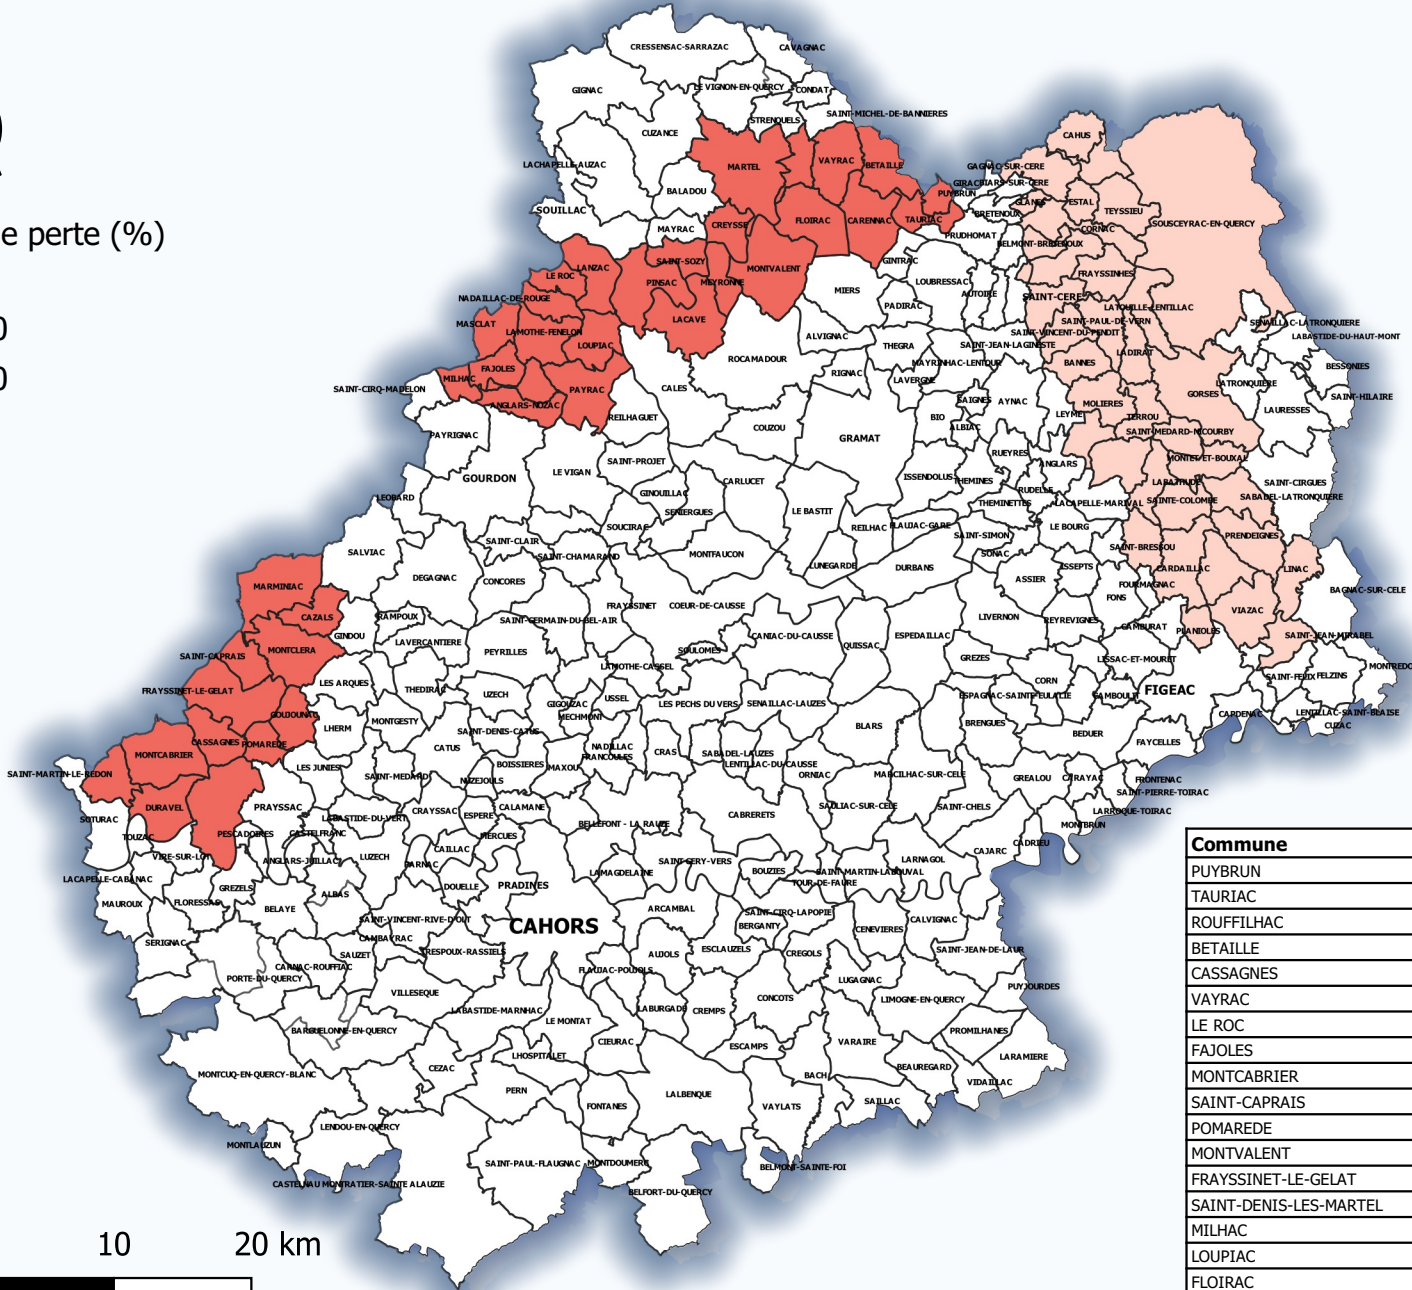

Taux de perte : châtaigne

Taux de perte (%)

ANGLARS-NOZAC	46006	50
MEYRONNE	46192	50
PINSAC	46220	50
CAZALS	46066	50
MONTCLERA	46200	50
NADAILLAC-DE-ROUGE	46209	50
LANZAC	46153	50
LAMOTHE-FENELON	46152	50
MASCLAT	46186	50
LACAVE	46144	50
DURAVEL	46089	50
CARENAC	46058	50
PAYRAC	46215	50
CREYSSE	46084	50
GOUJOUNAC	46126	50
MARMINIAC	46184	50
PUY-L'EVEQUE	46231	50
SAINT-MARTIN-LE-REDON	46277	50
MARTEL	46185	50
SAINT-SOZY	46293	50
SOUSCEYRAC-EN-QUERCY	46311	40
TERROU	46314	40
SAINT-PAUL-DE-VERN	46286	40
SAINT-MAURICE-EN-QUERCY	46279	40
SAINTE-COLOMBE	46260	40
SAINT-JEAN-MIRABEL	46272	40
VIAZAC	46332	40
SAINT-PERDOUX	46288	40
LATOUILLE-LENTILLAC	46159	40
MOLIERES	46195	40
MONTET-ET-BOUXAL	46203	40
SABADEL-LATRONQUIERE	46244	40
PRENDEIGNES	46226	40
SAINT-VINCENT-DU-PENDIT	46295	40
SAINT-MEDARD-NICOURBY	46282	40
ESPEYROUX	46096	40
CORNAC	46076	40
TEYSSIEU	46315	40
BELMONT-BRETENOUX	46024	40
CAHUS	46043	40
LINAC	46174	40
SAINT-CERE	46251	40
LADIRAT	46146	40
GLANES	46124	40
CARDAILLAC	46057	40
SAINT-LAURENT-LES-TOURS	46273	40
ESTAL	46097	40
PLANIOLES	46221	40
SAINT-BRESSOU	46249	40
GAGNAC-SUR-CERE	46117	40
FRAYSSINHES	46115	40
BANNES	46017	40
LABATHUDE	46139	40
LAVAL-DE-CERE	46163	40
GORSES	46125	40
PUYBRUN	46229	50
TAURIAC	46313	50
ROUFFILHAC	46241	50
BETAILLE	46028	50
CASSAGNES	46061	50
VAYRAC	46330	50
LE ROC	46239	50
FAJOLES	46098	50
MONTCABRIER	46199	50
SAINT-CAPRAIS	46250	50
POMAREDE	46222	50
MONTVALENT	46208	50
FRAYSSINET-LE-GELAT	46114	50
SAINT-DENIS-LES-MARTEL	46265	50
MILHAC	46194	50
LOUPIAC	46178	50
FLOIRAC	46106	50

0 10 20 km